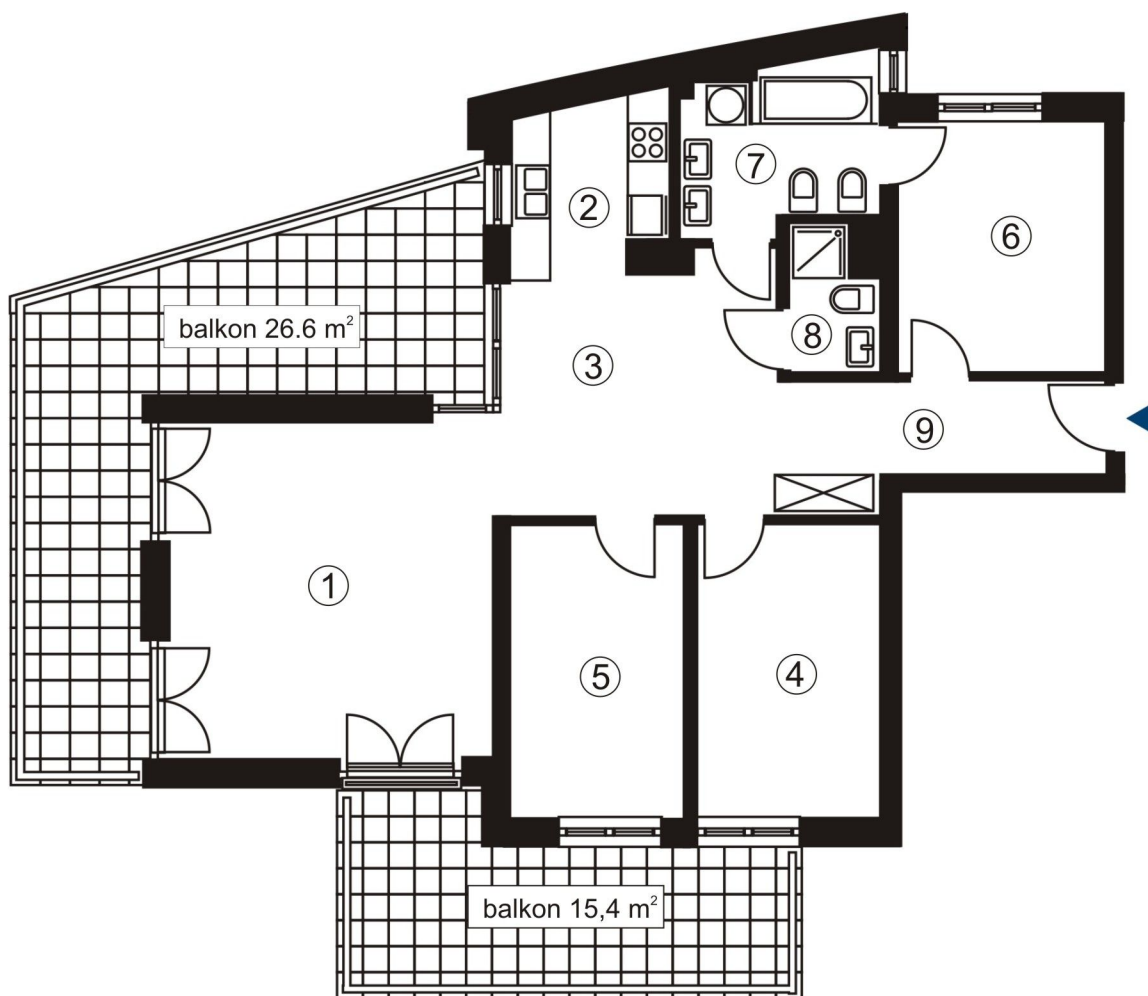

Mieszkanie nr 10 czteropokojowe 95,7 m²

Elewacja południowo - zachodnia

0 1m

Rzut III piętra

ZESTAWIENIE POMIESZCZEŃ

1. Pokój dzienny - 23,8 m²
2. Kuchnia - 5,7 m²
3. Jadalnia - 6,0 m²
4. Sypialnia - 11,8 m²
5. Sypialnia - 11,3 m²
6. Sypialnia - 11,0 m²
7. Łazienka - 6,9 m²
8. WC - 2,7 m²
9. Przedpokój - 16,6 m²