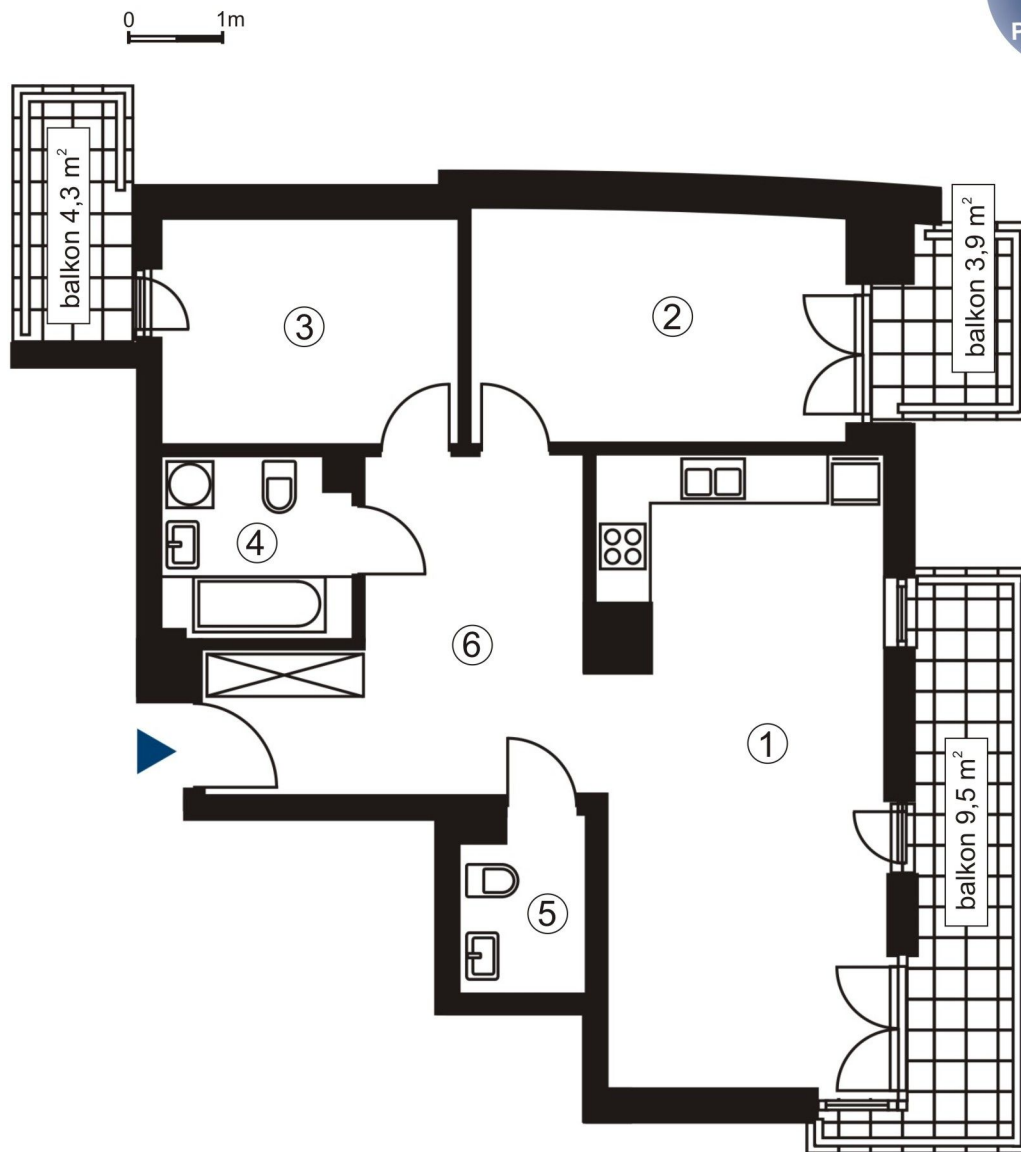

Mieszkanie nr 12

trypokojowe 75,2 m²

Elewacja północno - wschodnia

Willa pod Modrzewiami

ul. Olszyny 8a

Rzut III piętra

ZESTAWIENIE POMIESZCZEŃ

1. Pokój dzienny z aneksem kuchennym - 27,0 m²
2. Sypialnia - 14,0 m²
3. Sypialnia - 10,3 m²
4. Łazienka - 5,1 m²
5. WC - 3,3 m²
6. Przedpokój - 15,6 m²