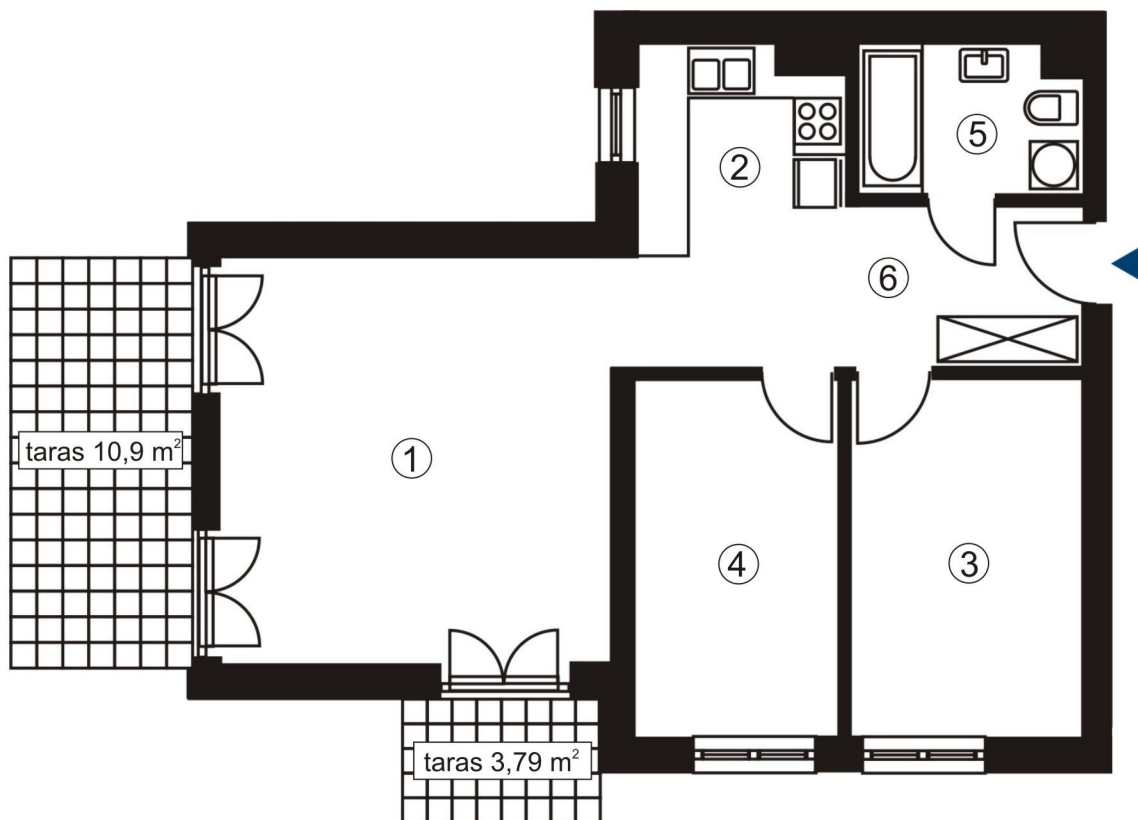

Mieszkanie nr 1

trypokojowe 67,7 m²

Elewacja południowo - zachodnia

Rzut parteru

ZESTAWIENIE POMIESZCZEŃ

- 1. Pokój dzienny - 23,8 m²
- 2. Kuchnia - 6,3 m²
- 3. Sypialnia - 12,3 m²
- 4. Sypialnia - 10,9 m²
- 5. Łazienka - 4,8 m²
- 6. Przedpokój - 9,6 m²