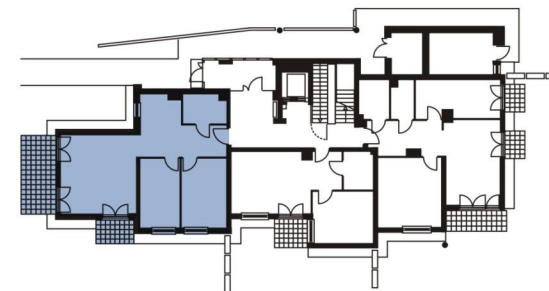

Mieszkanie nr 1

trypokojowe 67,7 m²

Elewacja południowo - zachodnia

Rzut parteru

ZESTAWIENIE POMIESZCZEŃ

- 1. Pokój dzienny - 23,8 m²
- 2. Kuchnia - 6,3 m²
- 3. Sypialnia - 12,3 m²
- 4. Sypialnia - 10,9 m²
- 5. Łazienka - 4,8 m²
- 6. Przedpokój - 9,6 m²