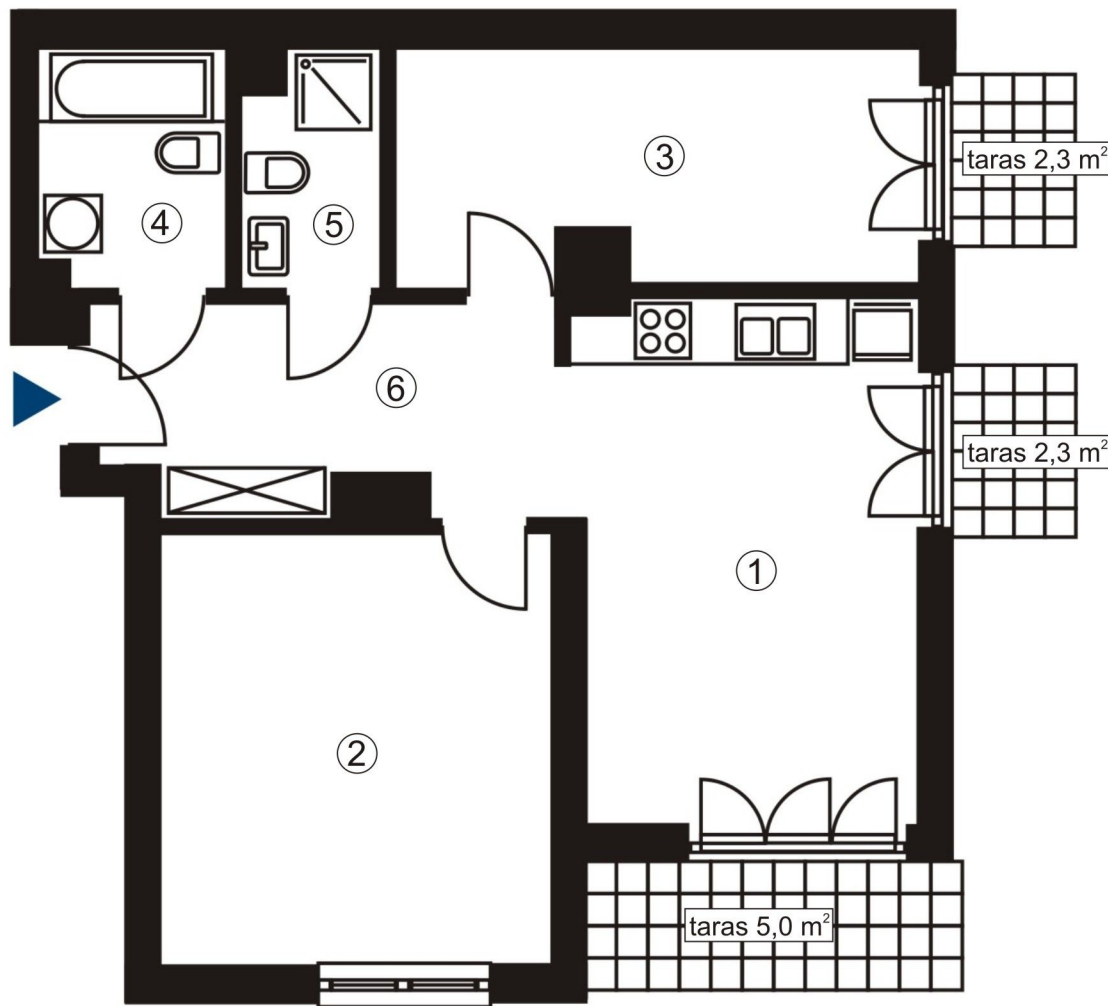

Mieszkanie nr 3 trypokojowe 66,4 m²

Elewacja północno - wschodnia

Rzut parteru

ZESTAWIENIE POMIESZCZEŃ

1. Pokój dzienny z aneksem kuchennym - 18,7 m²
2. Sypialnia - 17,8 m²
3. Sypialnia - 12,5 m²
4. Łazienka - 4,4 m²
5. Łazienka - 3,2 m²
6. Przedpokój - 9,8 m²