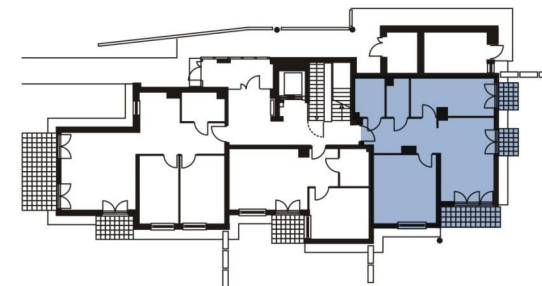

Mieszkanie nr 3 trypokojowe 66,4 m²

Elewacja północno - wschodnia

Rzut parteru

ZESTAWIENIE POMIESZCZEŃ

1. Pokój dzienny z aneksem kuchennym - 18,7 m²
2. Sypialnia - 17,8 m²
3. Sypialnia - 12,5 m²
4. Łazienka - 4,4 m²
5. Łazienka - 3,2 m²
6. Przedpokój - 9,8 m²