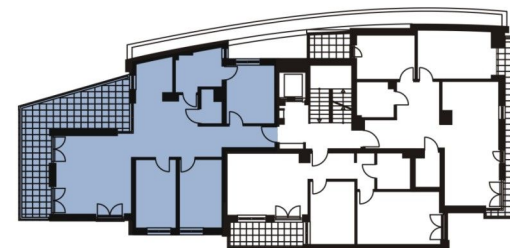

Mieszkanie nr 4 czteropokojowe 95,6 m²

Elewacja południowo - zachodnia

0 1m

Rzut I piętra

ZESTAWIENIE POMIESZCZEŃ

- 1. Pokój dzienny - 23,8 m²
- 2. Kuchnia - 5,7 m²
- 3. Jadalnia - 6,0 m²
- 4. Sypialnia - 11,8 m²
- 5. Sypialnia - 11,3 m²
- 6. Sypialnia - 11,0 m²
- 7. Łazienka - 6,9 m²
- 8. WC - 2,6 m²
- 9. Przedpokój - 16,6 m²