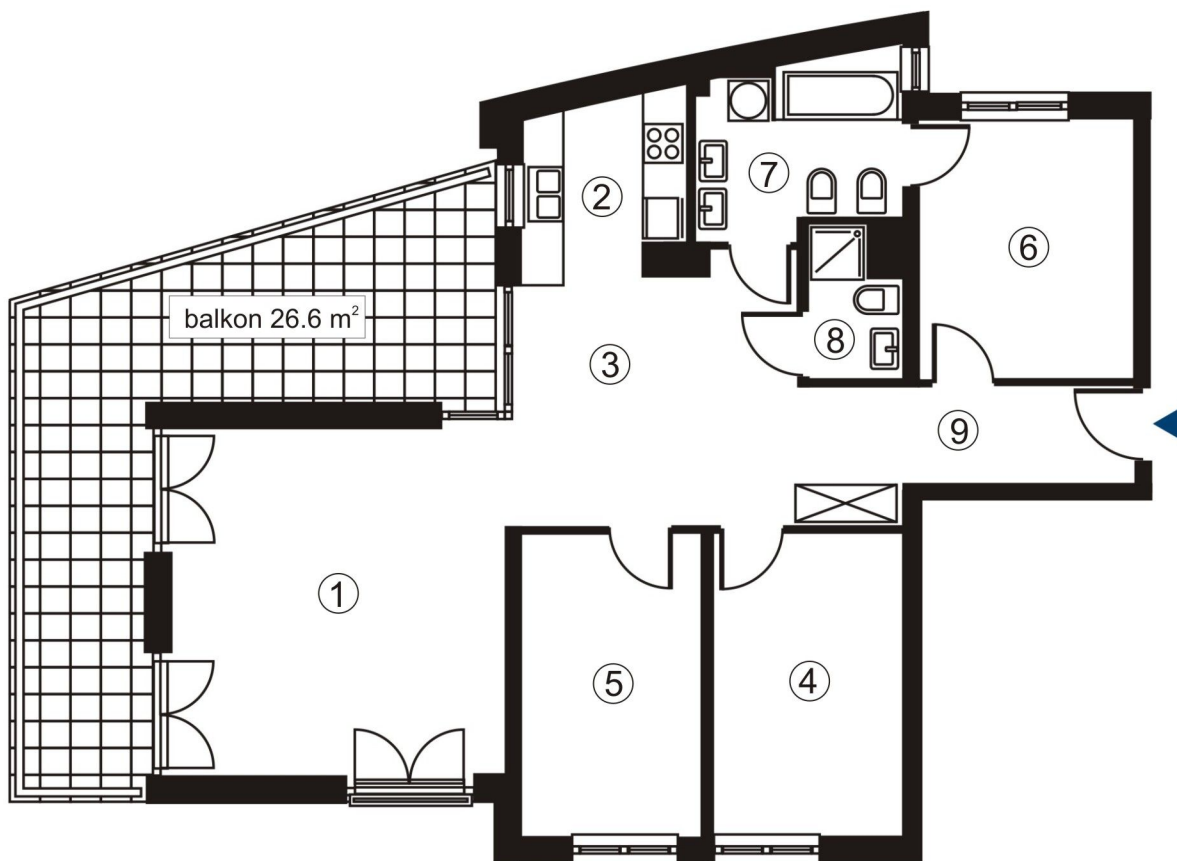

Mieszkanie nr 4 czteropokojowe 95,6 m²

Elewacja południowo - zachodnia

0 1m

Rzut I piętra

ZESTAWIENIE POMIESZCZEŃ

- 1. Pokój dzienny - 23,8 m²
- 2. Kuchnia - 5,7 m²
- 3. Jadalnia - 6,0 m²
- 4. Sypialnia - 11,8 m²
- 5. Sypialnia - 11,3 m²
- 6. Sypialnia - 11,0 m²
- 7. Łazienka - 6,9 m²
- 8. WC - 2,6 m²
- 9. Przedpokój - 16,6 m²