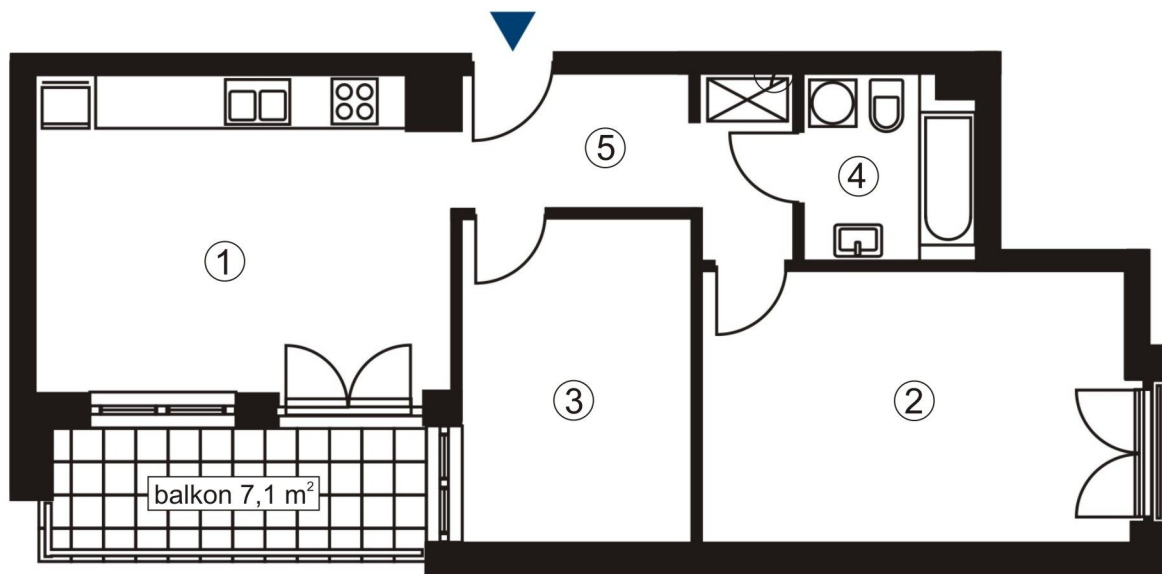

Mieszkanie nr 5 trypokojowe 60,4 m²

Elewacja południowo - wschodnia

Rzut I piętra

ZESTAWIENIE POMIESZCZEŃ

1. Pokój dzienny z aneksem kuchennym - 19,6 m²
2. Sypialnia - 17,3 m²
3. Sypialnia - 11,1 m²
4. Łazienka - 4,7 m²
5. Przedpokój - 7,6 m²