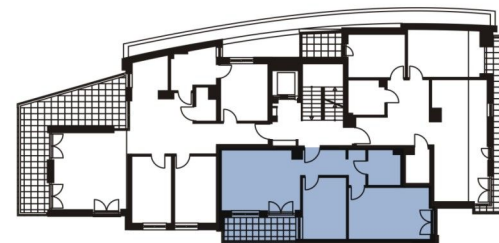

Mieszkanie nr 5 trypokojowe 60,4 m²

Elewacja południowo - wschodnia

Rzut I piętra

ZESTAWIENIE POMIESZCZEŃ

1. Pokój dzienny z aneksem kuchennym - 19,6 m²
2. Sypialnia - 17,3 m²
3. Sypialnia - 11,1 m²
4. Łazienka - 4,7 m²
5. Przedpokój - 7,6 m²