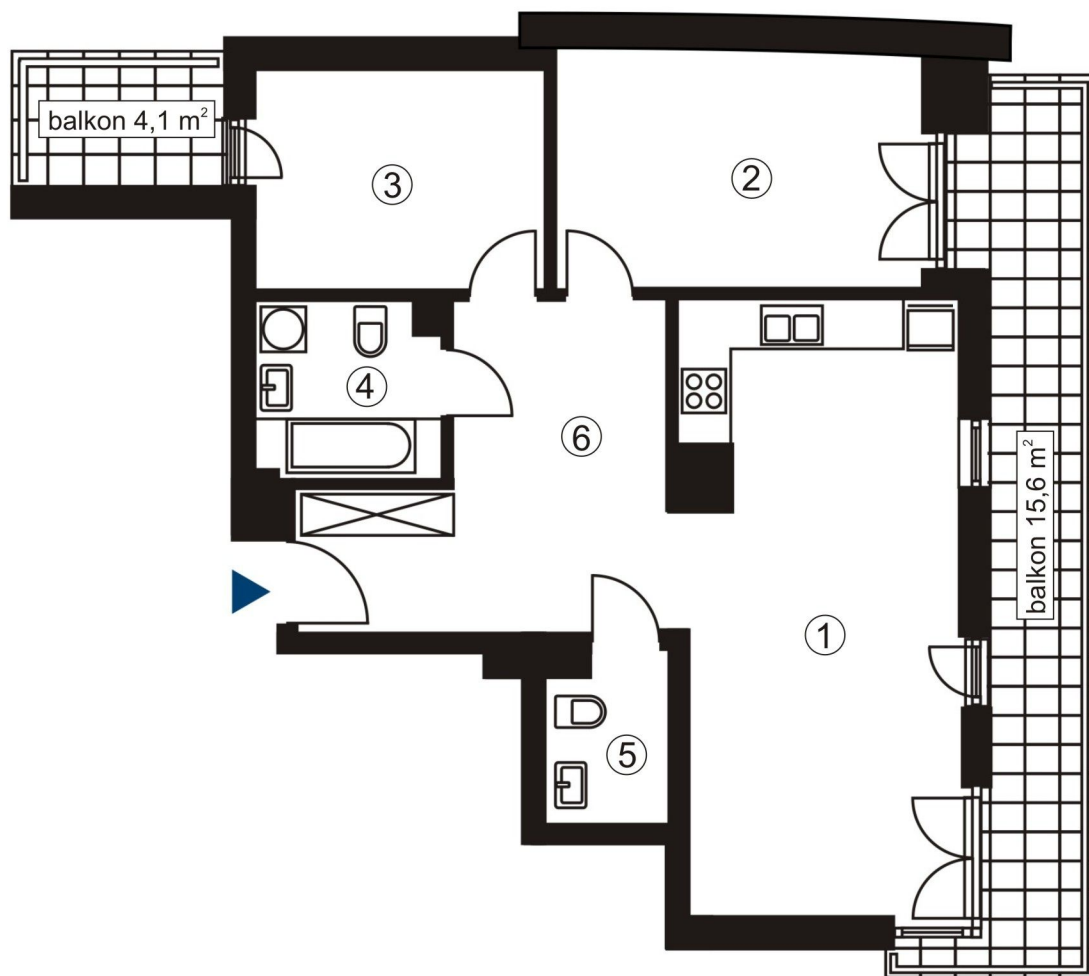

# Mieszkanie nr 6 trypokojowe 74,7 m<sup>2</sup>

Elewacja północno - wschodnia

Rzut I piętra

## ZESTAWIENIE POWIERZCHNI

1. Pokój dzienny z aneksem kuchennym - 26,9 m<sup>2</sup>
2. Sypialnia - 14,0 m<sup>2</sup>
3. Sypialnia - 10,3 m<sup>2</sup>
4. Łazienka - 5,1 m<sup>2</sup>
5. WC - 3,3 m<sup>2</sup>
6. Przedpokój - 15,2 m<sup>2</sup>