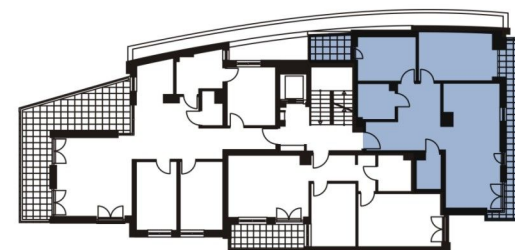

# Mieszkanie nr 6 trypokojowe 74,7 m<sup>2</sup>

Elewacja północno - wschodnia

Rzut I piętra

## ZESTAWIENIE POWIERZCHNI

1. Pokój dzienny z aneksem kuchennym - 26,9 m<sup>2</sup>
2. Sypialnia - 14,0 m<sup>2</sup>
3. Sypialnia - 10,3 m<sup>2</sup>
4. Łazienka - 5,1 m<sup>2</sup>
5. WC - 3,3 m<sup>2</sup>
6. Przedpokój - 15,2 m<sup>2</sup>