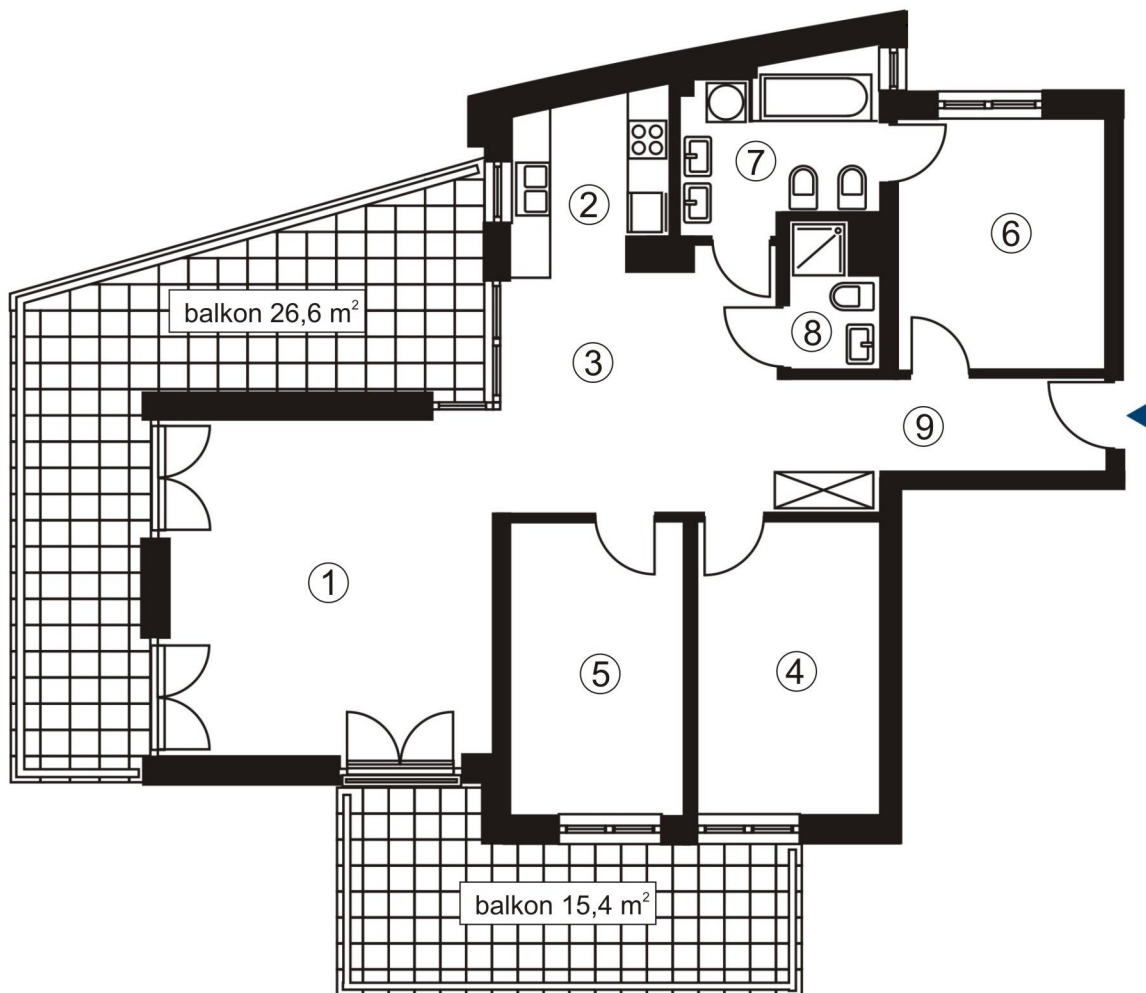

Mieszkanie nr 7 czteropokojowe 95,7 m²

Elewacja południowo - zachodnia

0 1m

Rzut II piętra

ZESTAWIENIE POMIESZCZEŃ

1. Pokój dzienny - 23,8 m²
2. Kuchnia - 5,7 m²
3. Jadalnia - 6,0 m²
4. Sypialnia - 11,8 m²
5. Sypialnia - 11,3 m²
6. Sypialnia - 11,0 m²
7. Łazienka - 6,9 m²
8. WC - 2,7 m²
9. Przedpokój - 16,6 m²