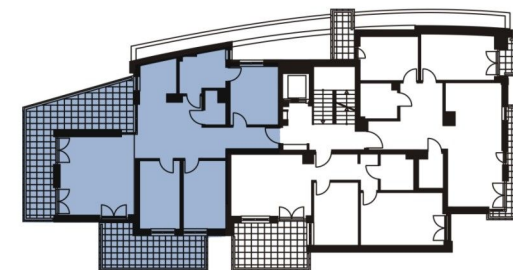

Mieszkanie nr 7 czteropokojowe 95,7 m²

Elewacja południowo - zachodnia

0 1m

Rzut II piętra

ZESTAWIENIE POMIESZCZEŃ

1. Pokój dzienny - 23,8 m²
2. Kuchnia - 5,7 m²
3. Jadalnia - 6,0 m²
4. Sypialnia - 11,8 m²
5. Sypialnia - 11,3 m²
6. Sypialnia - 11,0 m²
7. Łazienka - 6,9 m²
8. WC - 2,7 m²
9. Przedpokój - 16,6 m²